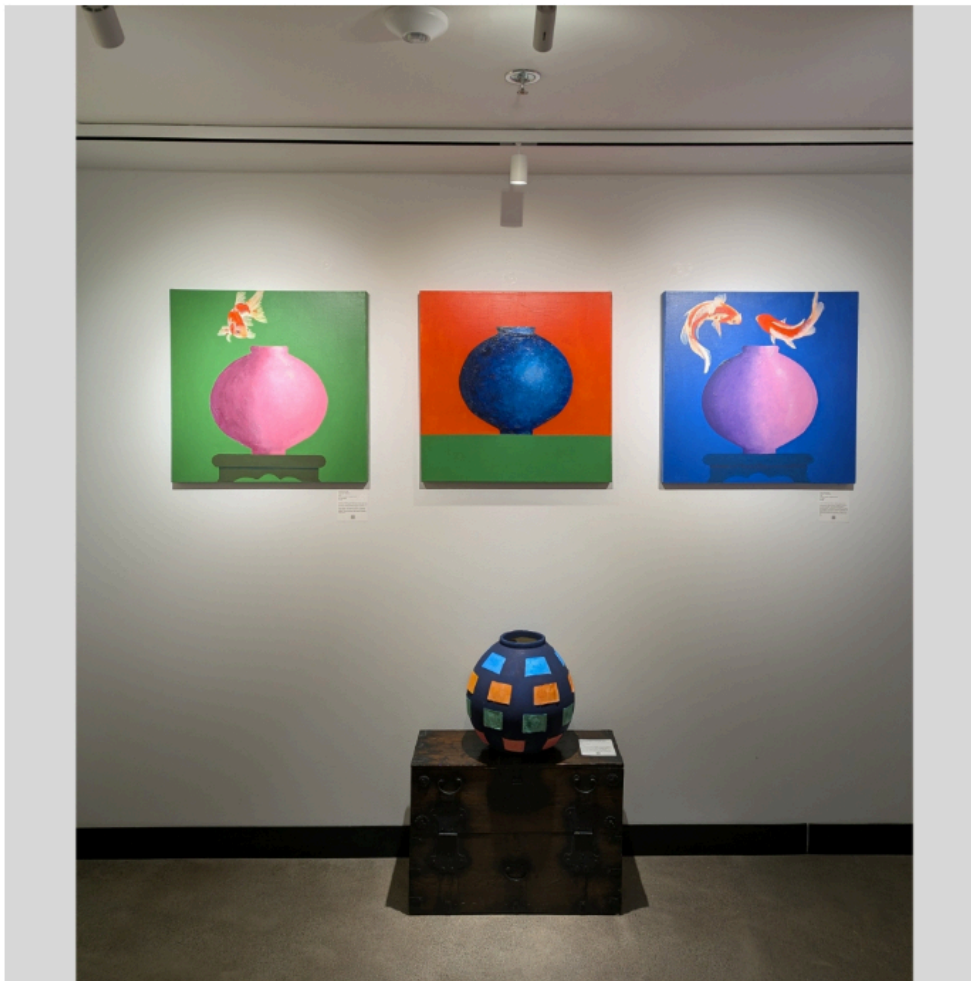

‘절제된 화려함’이란 전시 제목으로 ‘한국 전통 달항아리’ 주제로

시애틀지역 한인 시각예술가인 백혜정(영어명 켈리 백) 작가가 아번 시예술위원회의 초청을 받아 지난 15일부터 오는 4월 10일까지 ‘더 볼트 갤러리’(The Vault

한인 뉴스

시애틀 한인마켓 주말쇼핑 정보(2026년 1월 30일 ~2026년 2월 5일)

[故이해찬 추모시-김성교] 청양의 매운 녀, 시대의 등불이 되다

시애틀N 이메일 뉴스레터를 신청하세요.

Gallery)에서 개인전을 개최한다.

이번 개인전의 전시 제목은 '절제된 화려함'(Contained Radiance)인데 백 작가는 이번 전시를 통해 한국 전통 달항아리를 현대 미술 언어로 다시 탄생시켰다.

전시는 조선시대 백자 달항아리의 미학을 현대적 감각으로 확장한 작업이다. 작가는 달항아리가 지닌 '비움과 충만', '절제와 화려함'이라는 상반된 미감을 회화와 한지 설치, 그리고 실제 항아리 제작을 통해 입체적으로 풀어낸다.

특히 항아리 표면을 색으로 덮는 대신, 색을 머금은 한지를 항아리 안과 밖으로 통과시키는 방식으로 색채가 구조의 일부가 되게 했다.

전통의 백색 절제미와 현대적 색채 감각이 하나의 조형 언어로 자연스럽게 융합되는 지점이다.

백 작가는 서울에서 태어나 KBS 기자와 아나운서로 활동한 뒤 미국으로 건너와 시러큐스대에서 매스커뮤니케이션 박사학위를 받았다.

대학 교수로 재직하며 예술 활동을 병행하다 최근 전업 작가로 전향한 그는 한국 문화유산을 현대 미술로 번역하는 작업에 집중하고 있다.

이번 전시는 무료로 관람할 수 있다. 전통의 정신을 품은 달항아리가 색과 빛을 통해 오늘의 언어로 말을 거는 자리다.

한인 작가의 손끝에서 다시 태어난 달항아리가, 아번의 겨울과 봄을 조용히 밝혀 줄 것으로 기대된다고 전시기획측은 설명했다.

전시장소: The Vault Gallery, Postmark Center for the Arts

25 W Main Street, Auburn, WA 98001